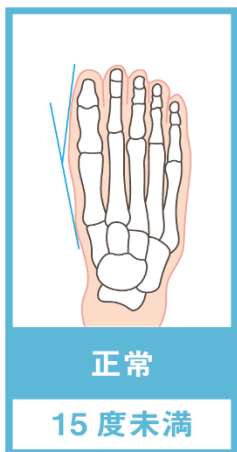

たのたの

楽楽けんこう隊

テーマ

シリーズ：□□モ③

足・膝の痛みについて

外反母趾の危険度

扁平足

インソールで
アーチをサポート

インソール

講師 島崎 菜々 (理学療法士)

7/28 (金) 11:00～

入場無料

◆ 場所 ◆ たのたの温泉 館内 (田野町636-1)

TEL 0887-38-3566

教室に参加された方は、たのたの温泉 ご入浴料金

通常価格 ~~700~~ 円 → 500 円