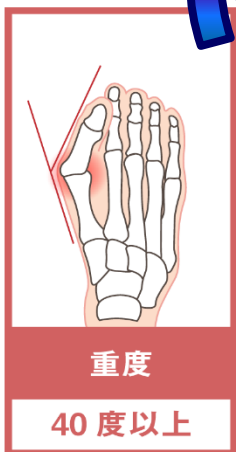

たのたの

楽楽けんこう隊

テーマ

シリーズ：□□モ③

足・膝の痛みについて

外反母趾の危険度

扁平足

インソールで
アーチをサポート

インソール

講師 島崎 菜々 (理学療法士)

7/28 (金) 11:00～

入場無料

◆ 場所 ◆ たのたの温泉 館内 (田野町636-1)

TEL 0887-38-3566

教室に参加された方は、たのたの温泉 ご入浴料金

通常価格 ~~700~~ 円 → 500 円