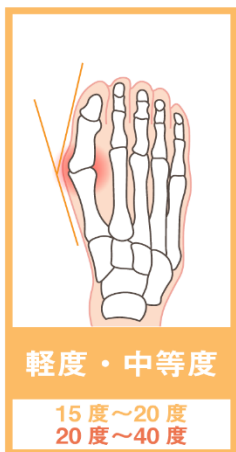

たのたの

楽楽けんこう隊

テーマ

シリーズ：□□モ③

足・膝の痛みについて

外反母趾の危険度

扁平足

インソールで
アーチをサポート

インソール

講師 島崎 菜々 (理学療法士)

7/28 (金) 11:00～

入場無料

◆ 場所 ◆ たのたの温泉 館内 (田野町636-1)

TEL 0887-38-3566

教室に参加された方は、たのたの温泉 ご入浴料金

通常価格 ~~700~~ 円 → 500 円